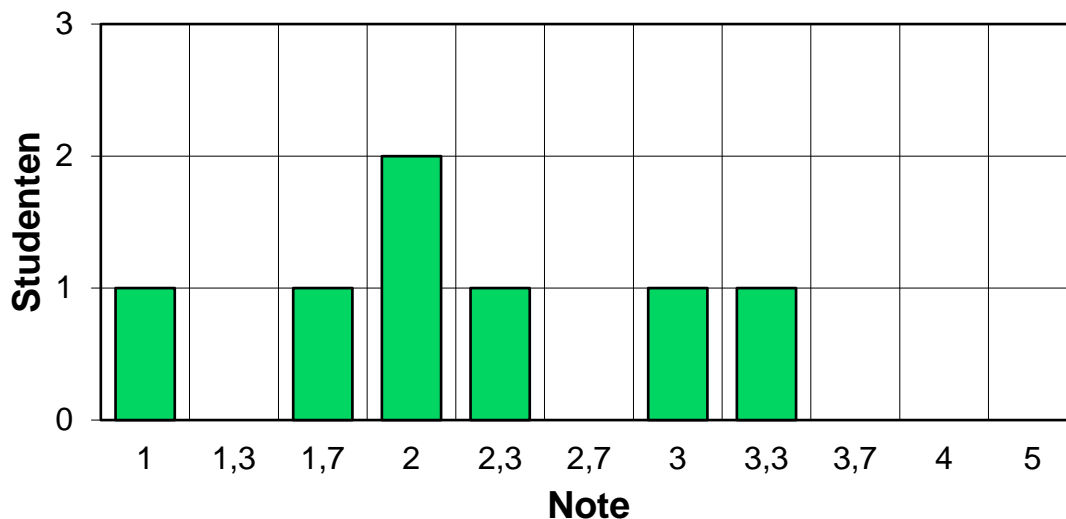

Prüfungsergebnis

Klausur Softwaretools für die Simulation vom 09.08.2021

Master MB	
Matr.	Note
66048	2

Bachelor MB	
Matr.	Note
63176	2

Diplom MB	
Matr.	Note
63598	1
63636	1,7

Diplom MB	
Matr.	Note
61141	3

Master UWE	
Matr.	Note
60219	2,3
62791	3,3

Durchschnittsnote: 2,19

Ein Termin für eine Präsenz-Klausureinsicht kann per Email (thomas.krueger1@imfd.tu-freiberg.de) vereinbart werden.

Prüfungsergebnis
Klausur Softwaretools für die Simulation vor